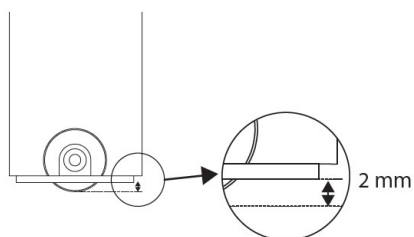

## Description:

Box Castor, In-Lay Type,  $\varnothing$ 14mm Wheel, Black PA,  $\varnothing$ 26mm Plate, cc:20mm, Zinc Plated, Mounting Height: 12mm, Dynamic Load, Capacity:15kg, Static: 30kg

# 08.06.050     $\varnothing$ 2,5     $\varnothing$ 14 mm    14 mm    30/15    20 mm     $\varnothing$ 26 mm